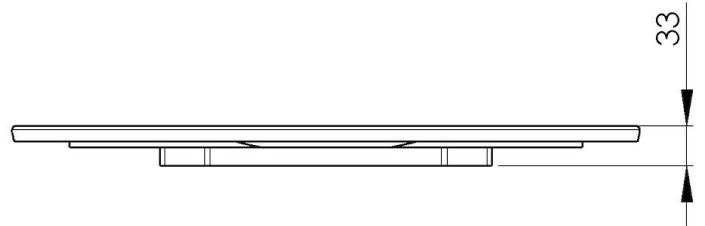

DESSINS TECHNIQUES

8642 005

Iroko wood round chopping board
Tagliere rotondo in Iroko